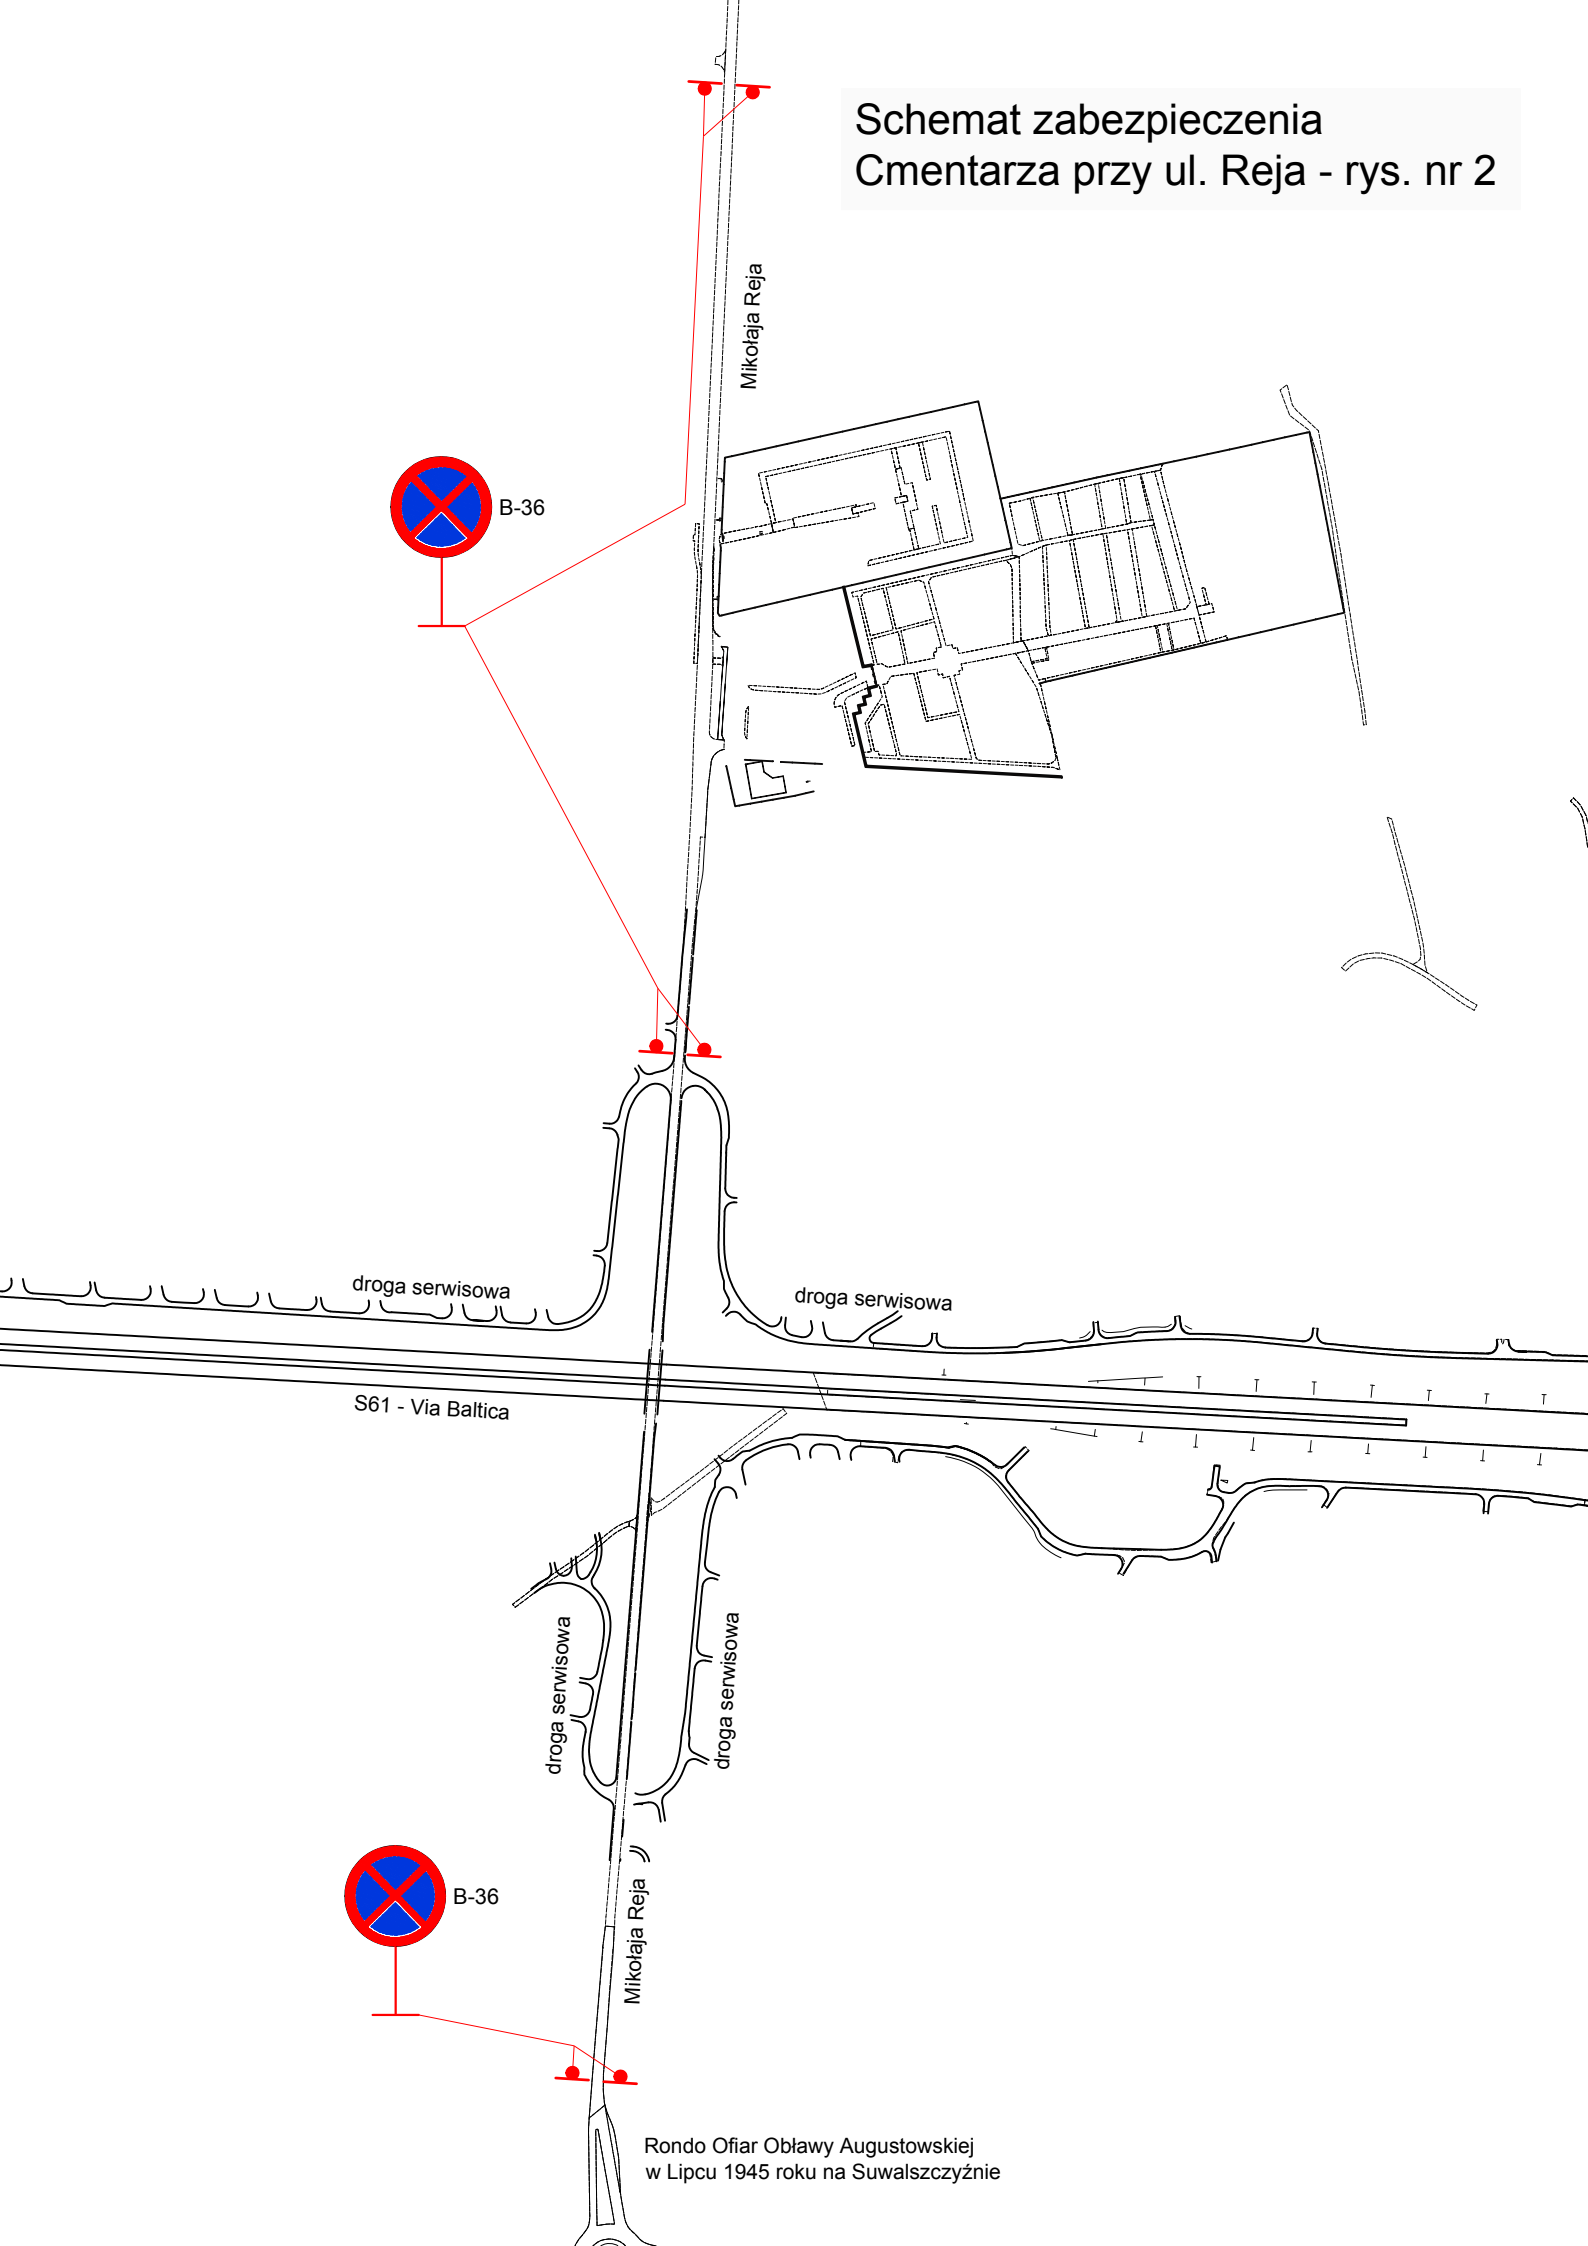

Schemat zabezpieczenia Cmentarza przy ul. Reja - rys. nr 2

S61 - Via Baltica

Mikołaja Reja

droga serwisowa

droga serwisowa

Mikołaja Reja

Rondo Ofiar Obławy Augustowskiej
w Lipcu 1945 roku na Suwalszczyźnie

droga serwisowa

droga serwisowa